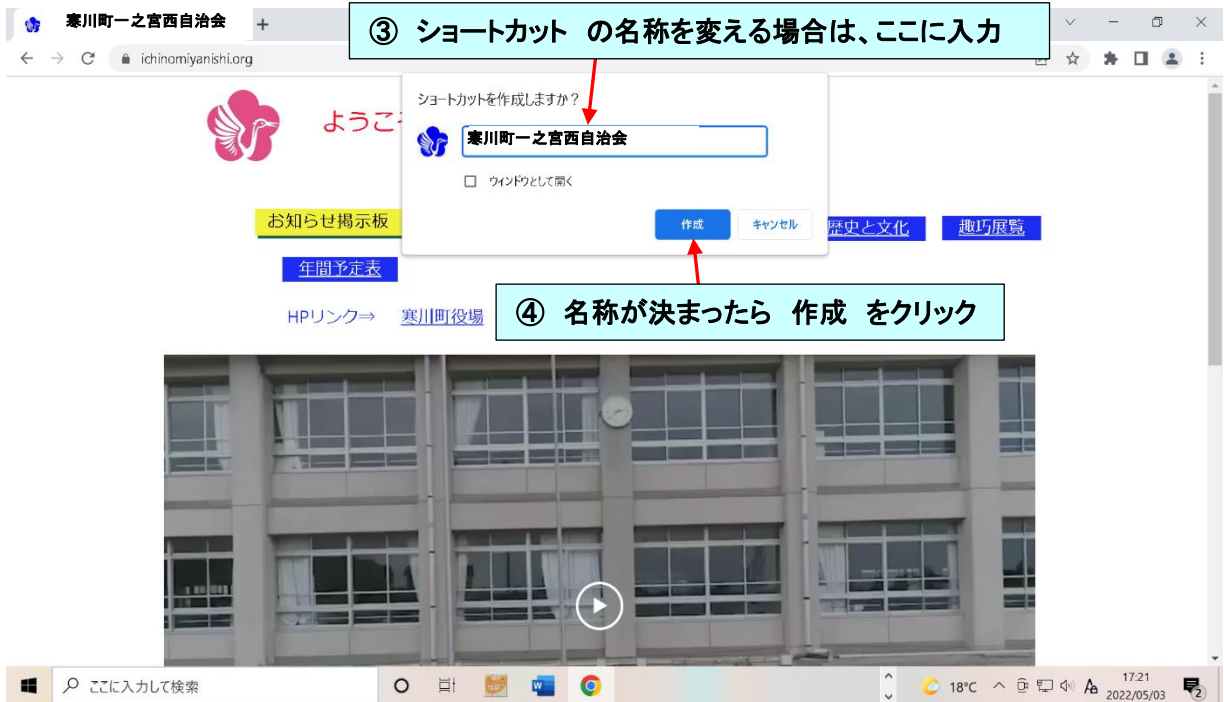

URL をコピーし 貼り付け 又は、入力し ENTER キーを押す と自治会 HP 画面が開きます。

HP が開かない場合は、

② こちらの method で

② 西自治会 をクリック

西自治会 HP が開きました

これから パソコンの デスクトップ画面に ショートカットを作成します

その他のツール ⇒ ショートカットを作成

ショートカット 作成画面になります

西自治会ホームページ 画面に戻ります

パソコンの デスクトップ画面を見ると 西自治会ホームページ のショートカット アイコンが作成されました

※作成された **ショートカット アイコン** をクリック することで 西自治会ホームページを見ることが出来ます。

以上