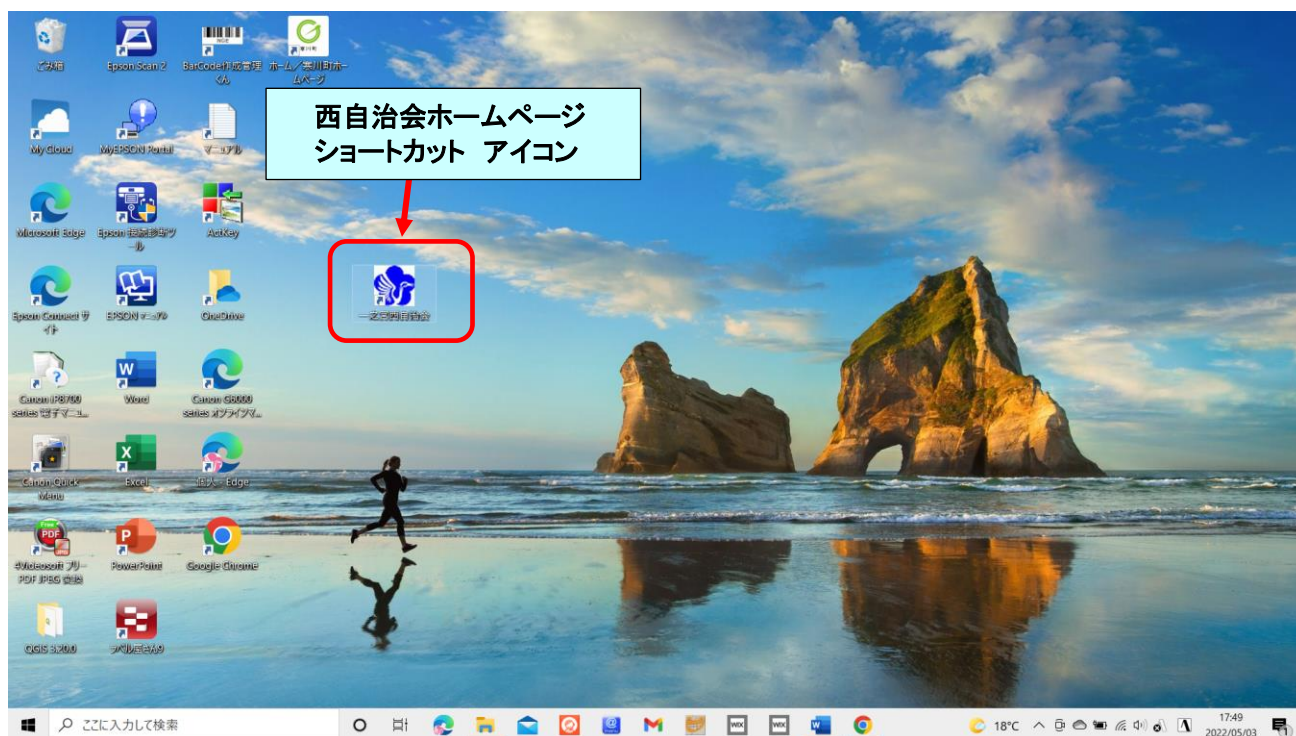

URL をコピーし 貼り付け 又は、入力し ENTER キーを押す と自治会 HP 画面が開きます。

HP が開かない場合は、

② こちらの method で

② 西自治会 をクリック

西自治会 HP が開きました

これから パソコンの デスクトップ画面に ショートカットを作成します

その他のツール ⇒ ショートカットを作成

ショートカット 作成画面になります

西自治会ホームページ 画面に戻ります

パソコンの デスクトップ画面を見ると 西自治会ホームページ のショートカット アイコンが作成されました

※作成された **ショートカット アイコン** をクリック することで 西自治会ホームページを見ることが出来ます。

以上